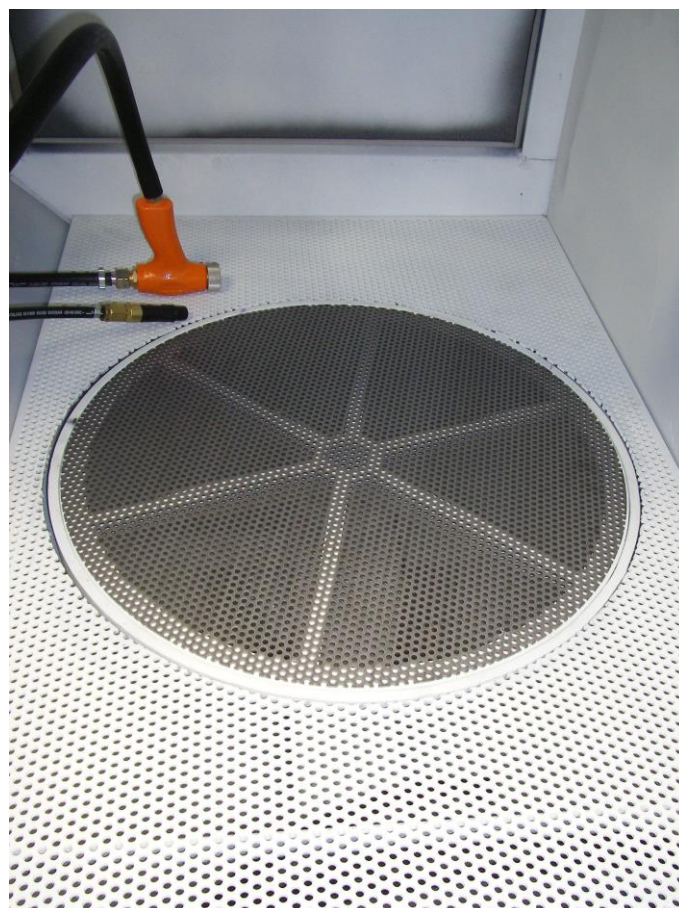

Cabine de sablage

Plateau tournant encastré motorisé

Jean BREL – ZAC St Léger – 2 à 24 avenue de stalingrad – 93240 STAINS
Tél : 01 49 71 17 00 – Fax : 01 48 23 09 33 – Site : <http://www.jeanbrel.com> – email : jbsa@jeanbrel.com